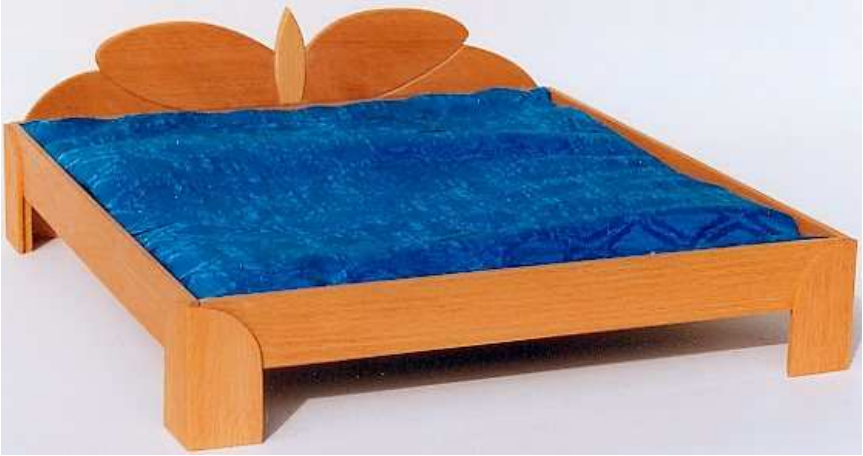

Butterfly

Größen: 180/200 x 200 cm

Holzarten: Fichte astig, Buche, Erle, Ahorn

Seitenhöhe 43 cm

Gesamthöhe 80 cm

Breite: + 10 cm

Länge: + 10 cm