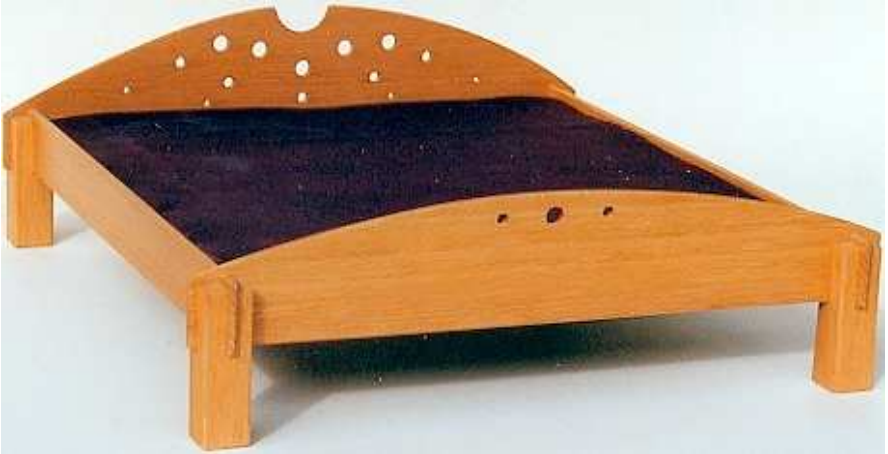

Joy

Größen: 120/140/180/200 x 200 cm

Holzarten: Fichte astig, Erle, Buche, Ahorn

Seitenhöhe: 43 cm

Gesamthöhe: 80 cm

Breite: + 20 cm

Länge: + 20 cm

Bett auch ohne Rückenteil lieferbar