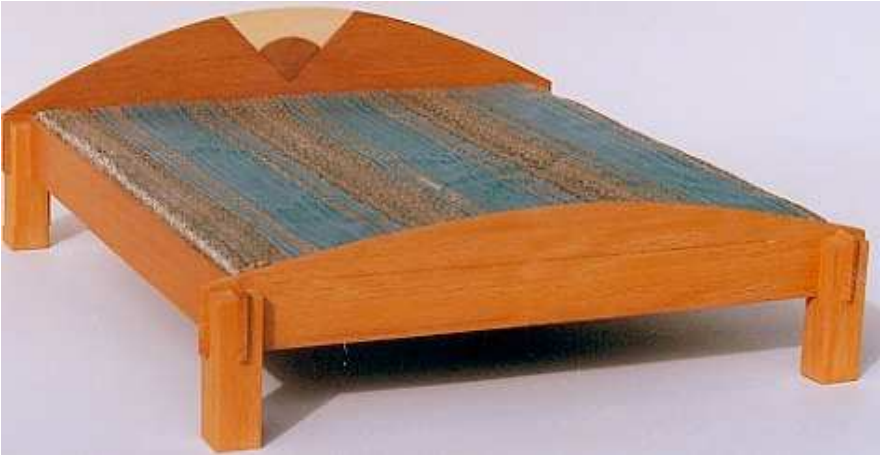

Sommormorgen

Größen: 100/120/140/180/200 x 200 cm

Holzarten: Erle, Buche, Ahorn

Seitenhöhe: 43 cm

Gesamthöhe: 80 cm

Breite: + 20 cm

Länge + 20 cm